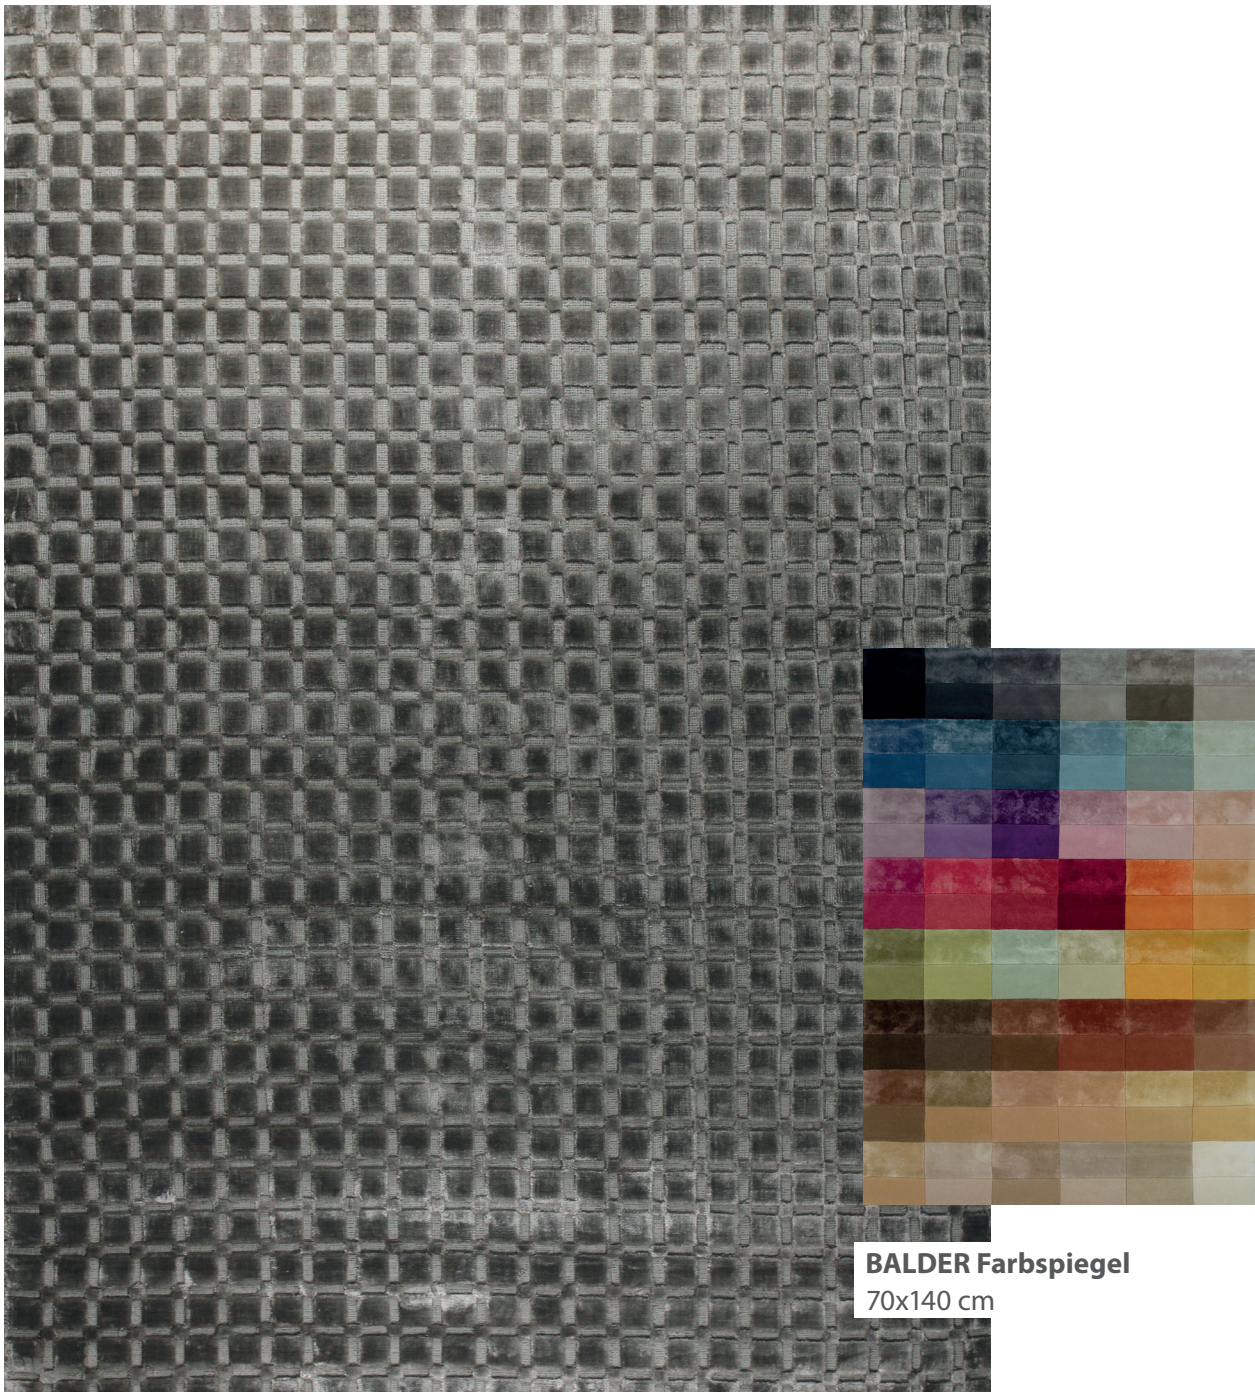

BALDER

Handloom | Doubleback | Viskose | Planbar | Individuell | Kreativ

Erleben Sie die Meisterwerke von BALDER:

Handgefertigt mit der einzigartigen Handloom Doubleback-Webtechnik und hochwertiger Teppichseide (Viskose).

Bestellen Sie Ihren Teppich in individuellen Größen und wählen Sie aus einer Vielfalt von 48 Farben – für eine unvergleichliche Bereicherung Ihres Wohnraums.

BALDER Farbspiegel
70x140 cm

BALDER 3415
250x300 cm