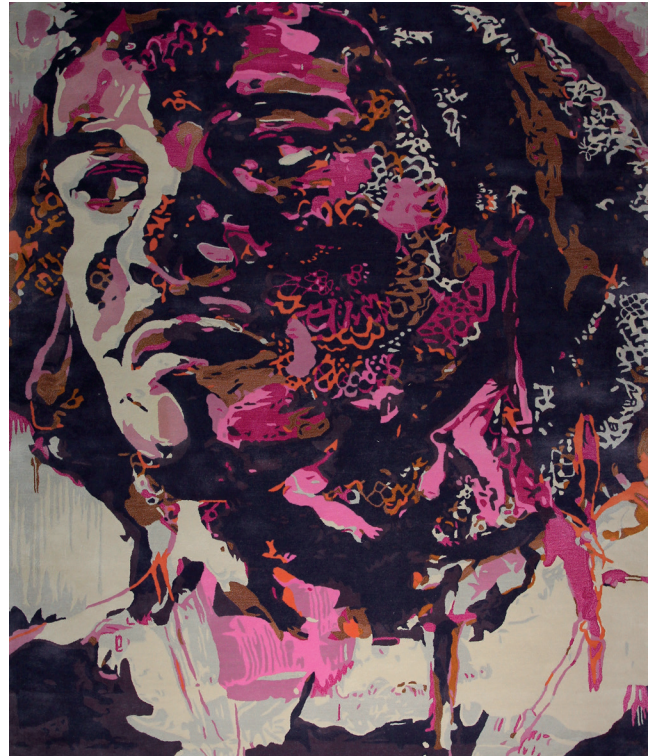

Design ADAM