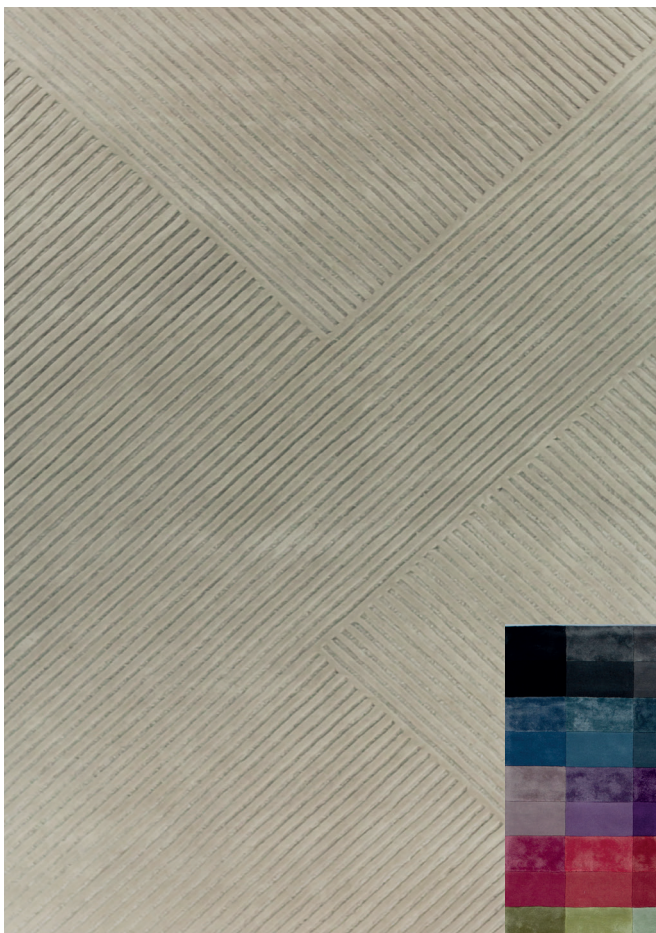

LOKI

Handtuft | Schurwolle | Viskose | Planbar | Individuell | Kreativ

Erleben Sie die LOKI Teppichkollektion:

Handgetuftete Meisterwerke aus hochwertiger Schurwolle, die Ihre Individualität unterstreichen.

Mit über 40 Farboptionen in Wolle und Viskose sowie alternativen Designs bieten wir Ihnen die Möglichkeit, Ihren Teppich ganz nach Ihren Wünschen zu gestalten und ihn an Ihre einzigartigen Vorstellungen anzupassen.

Sämtliche Größen von 40x60 bis 400x600 cm sind lieferbar, für weitere Informationen melden Sie sich bitte gerne bei uns.

LOKI 607
250x300 cm