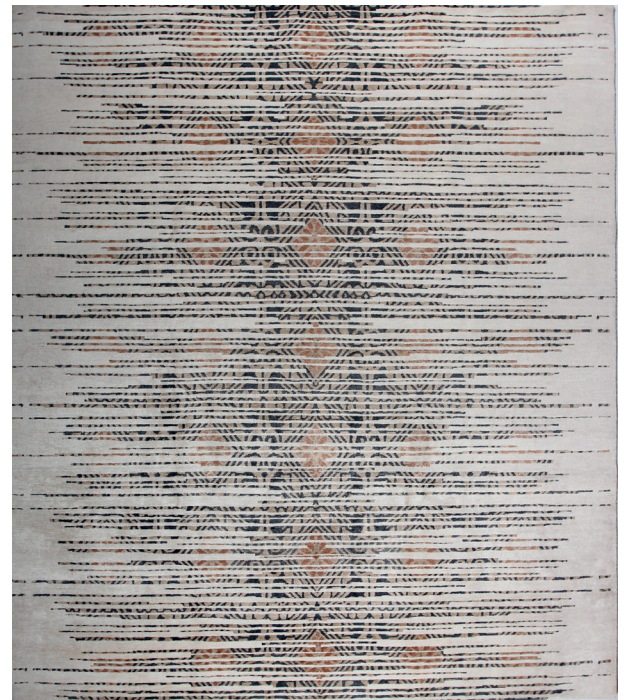

DONAR COLORED B6
170x240 cm

DONAR 225
200cm rund

DONAR COLORED B2
200x300 cm

DONAR Farb Spiegel
90x160 cm

DONAR 217
200x300 cm

EDDA

Maschinengewebt | Polyester | Viskose | Standardgrößen auf Anfrage | seidige Oberfläche

Verleihen Sie Ihrem Zuhause mit EDDA eine zeitlose Eleganz:

Diese maschinengewebten Teppiche bestehen aus einer hochwertigen Mischung aus Polyacryl und Viskose und sind in den Größen 160x230 cm und 200x290 cm erhältlich.

Mit EDDA holen Sie sich Qualität und Stil in Ihr Zuhause.

EDDA 4618
200x290 cm

EDDA 3318
200x290 cm

SAGA

Handgeknüpft | hochwertige Knüpfung | Schurwolle | Viskose | Planbar | Individuell | Kreativ

SAGA 4618
200x300 cm

SAGA 277
200x300 cm

SAGA 409
250x300 cm

SAGA 3307
250x300 cm

SAGA definiert Eleganz neu:

Mit handgeknüpften Teppichen in hochwertiger Tibet Knüpfung aus Schurwolle und edler Teppichseide (Viskose) als Effektgarn.